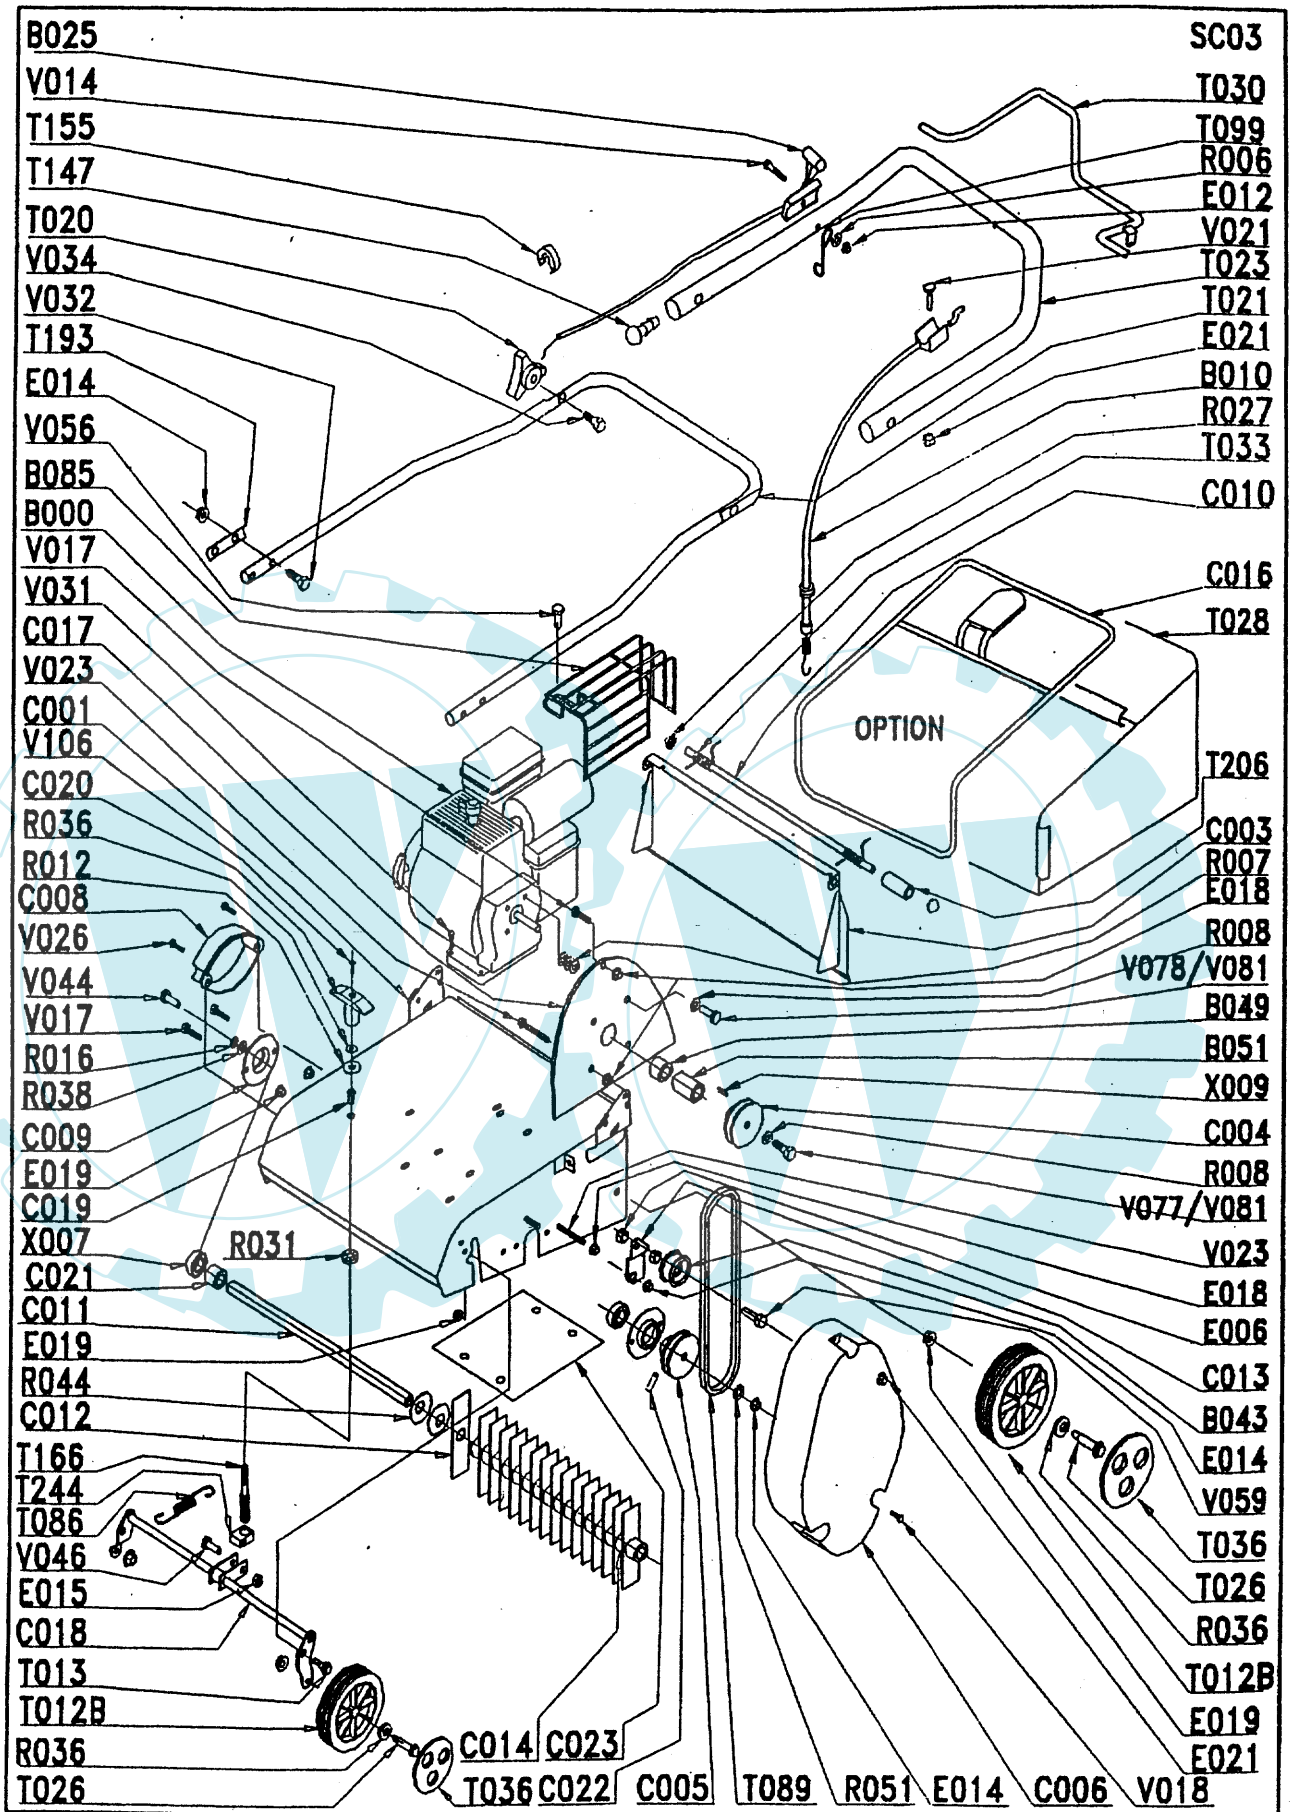

NOTICE TECHNIQUE

PARTS MANUAL

TECHNISCHE TESCHREIBUNG

TECHNISCHE GEGEVENS

Vertikutierer
Benzin

MARQUE: FLORASELF
Marke / Merk .
MODELE: HBS 45 PR
Type / Typ .
REF.ARTICLE: 00035408
Part Number / Typ Nr .

MOTEUR: Honda
Engine / Motor .
MODELE : GC 135
Type / Typ .

LARGEUR DE COUPE : 40 cm
Cutting width./ Schnittbreite / Maaibreedte .
CHASSIS: ACIER / Steel / Stahl
Deck / Chassis .
MODELE DE FABRICATION : 2000
Year of Fabrication / Baujahr / Productiejaar.

ED : 06/01/00 96435408

(Avertissement : seuls les repères inscrits sur le tableau correspondent à votre machine)

Notice à conserver pour consultations ultérieures

REPERES CODE ARTICLE

B000	00100329
B010	90710025
B025	92100123
B043	90100082
B049	90100191
B051	90200039
C001	90710341/V
C003	90710020/N
C004	90710040
C005	90710060
C006	90710070
C008	90710090
C009	90710110
C010	90710335
C011	90710130
C012	90710140
C013	90710150
C014	90710160
C016	90710200
C017	90710015/N
C018	90710055/N
C019	90710064
C020	90710069
C021	90710170
C023	90710125
E006	90105502
E012	90892078
E014	90100044
E015	90315001
E018	90805503
E019	90805504
E021	90105406
R006	90105058
R007	90807501
R008	90107007
R012	90100067
R015	90107000
R016	90107003
R027	90892058
R031	90807512
R036	91322037
R038	062300
R044	90105120
T012B	90892404
T013	100403/8
T020	90892066
T021	90710101/N
T023	90892370/N
T026	M5757
T028	90710215
T030	90892387

REPERES CODE ARTICLE

T033	97047823
T036	90892407
T086	90803098
T089	90805062
T099	100840/8
T147	90800013
T155	90100692
T166	90710065
T193	M4823
T206	90895008
T244	90710066
V009	97046087
V015	90103105
V017	90105082
V018	90105001
V021	90105085
V023	90105086
V026	90105059
V031	92005018
V032	92005020
V034	90800019
V044	90105027
V046	90105009
V059	90105070
V081	90105025
V106	064000
V119	90105130
X007	90710175
X009	92000087